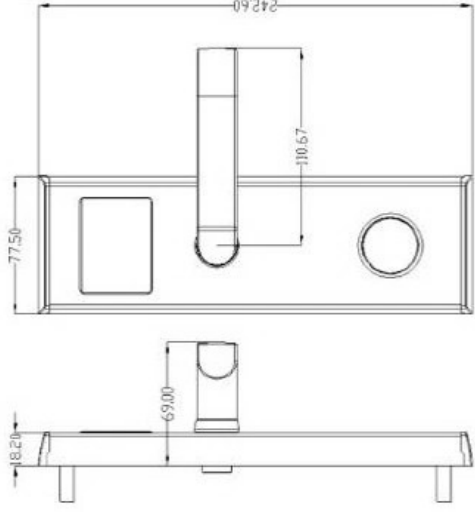

HIP

HIP LOCK SYSTEM

ง่าย ๆ ด้วยโปรแกรมบริหารจัดการ จาก HIP
Hotel Management Software

ต้องการความหนาทึบประตู 3.50cm. ขึ้นไป

TECHNICAL SPECIFICATION

Function	Hotel/Home use
Material	Stainless steel
Card	T5557 card, Mafare 1card, ID card (ตามรายละเอียดเพิ่มเติม)
Power Supply	6V (4xAA alkaline batteries)
Reaction time	<=7 seconds
Working current	< 50mA
Static current	<25uA
Induced Range	<35mm<90mm
Service life of battery	approx. 15000 times open and lock
Low power supply alert	<4.8V (red alert, still can be used for approx. 50 times)