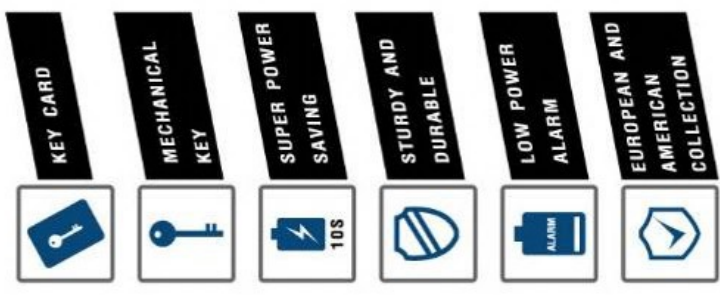

HIP

HIP LOCK SYSTEM

ง่าย ๆ ด้วยโปรแกรมบริหารจัดการ จาก HIP
Hotel Management Software

ต้องการความหนาทึบประตู 3.50cm. ขึ้นไป

TECHNICAL SPECIFICATION

Function	Hotel/Home use
Material	Stainless steel
Card	T5557 card, Mafare 1card, ID card (ตามรายละเอียดเพิ่มเติม)
Power Supply	6V (4xAA alkaline batteries)
Reaction time	<=7 seconds
Working current	< 50mA
Static current	<25uA
Induced Range	<35mm<90mm
Service life of battery	approx. 15000 times open and lock
Low power supply alert	<4.8V (red alert, still can be used for approx. 50 times)

ระบบ IDL ที่ใช้ระบบที่ผ่าน Card proximity ซึ่งระบบนี้จะทำงานเป็น Standalone ด้วยตัวเครื่องเอง ไม่สามารถต่อระบบไปรวมกันได้ ระบบ TEMIC OR MF จะสามารถต่อใช้งานไปรวมกันได้ ทำการตั้งข้อมูลและกำหนดสิทธิ์การใช้งานในด้านโปรแกรม

- ใช้สารการเคลือบไม่ต้องสัมผัสเป็นลูกกุญแจ (Contactless Smart Card)
- ควบคุม 2 ชั้น ด้วยระบบกลไก และระบบอิเล็กทรอนิกส์ ผู้ใช้สามารถได้ทั้ง
ลูกกุญแจจริง (Mechanical Key) และบัตรกุญแจ (Electronic Smart
Card Key) เมื่อเปิดประตู
- ตัวกุญแจออกแบบมาเพื่อป้องกันการงัดกุญแจ
- ใช้แบตเตอรี่ขนาด AA จำนวน 4 ถึง 6 ก้อน สามารถใช้งานได้นาน
ประมาณ 8 เดือน (เปิดประตูได้มากกว่า 7,000 ครั้ง)
- ทำงานด้วยมอเตอร์ที่ทนทานและประหยัดพลังงาน ทำงานเงียบ
- วัสดุทนทาน มีหลายรูปแบบรูปทรงให้เลือกนำไปใช้งาน เหมาะกับ
ทุกความต้องการของโรงแรม
- มีระบบการเข้ารหัสบัตรที่ปลอดภัย โดยบัตรที่ออกให้จากระบบเท่านั้น
จึงสามารถไขเปิดล็อคประตูได้
- สามารถเรียกดูข้อมูลการใช้งานผ่านเครื่องรับข้อมูลไม่บ่อยกว่า 200 รายการ
- มีกลไกเปิด-ปิดได้ด้วยกุญแจและบัตร
- มีไฟแสดงสถานะและเสียงบอกการทำงานในขณะใช้งาน
- มีสัญญาณเตือนเมื่อ Low Battery