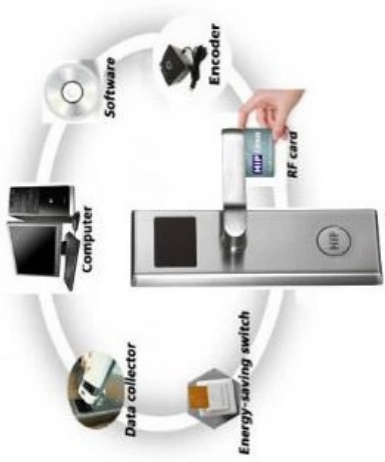

HIP

HIP LOCK SYSTEM

ง่าย ๆ ด้วยโปรแกรมบริหารจัดการ จาก HIP
Hotel Management Software

ต้องการความหนาทึบประตู 3.50cm. ขึ้นไป

TECHNICAL SPECIFICATION

Function	Hotel/Home use
Material	Stainless steel
Card	T5557 card, Mafare 1card, ID card (ตามรายละเอียดเพิ่มเติม)
Power Supply	6V (4xAA alkaline batteries)
Reaction time	<=7 seconds
Working current	< 50mA
Static current	<25uA
Induced Range	<35mm<90mm
Service life of battery	approx. 15000 times open and lock
Low power supply alert	<4.8V (red alert, still can be used for approx. 50 times)

ระบบ IDL ที่ใช้ระบบที่ผ่าน Card proximity ซึ่งระบบนี้จะทำงานเป็น Standalone ด้วยตัวเครื่องเอง ไม่สามารถต่อระบบไปรวมกันได้ ระบบ TEMIC OR MF จะสามารถต่อใช้งานไปรวมกันได้ ทำการตั้งข้อมูลและกำหนดสิทธิ์การใช้งานในด้านโปรแกรม

HIP LOCK SYSTEM

NEW

CM118E-U

LOCK FOR ROOMS OF HOTELS,
RESORTS, APARTMENTS, OFFICE,
COSTA, VILLAGE, LODGES

HIP

กลอนประตูโรงแรมพร้อมระบบบริหารจัดการและระบบ
รักษาความปลอดภัยห้องพัก

HIP ได้พัฒนา HOTEL LOCK และเปิดแพลตฟอร์มรับด้านภาษาไทย สิ่งที่คุณใช้กว่า
สามารถให้บริการทั้งในประเทศไทยและต่างประเทศ

HIP ได้ออกแบบ HOTEL LOCK ที่ออกแบบจากตัวผลิตภัณฑ์แบบเดิมๆ อีกทั้ง HOTEL LOCK
ทันสมัย ได้ผลไร้ความยุ่งยากต่างจากตัวผลิตภัณฑ์แบบเดิมๆ อีกทั้ง HIP LOCK
ของ HIP เปรียบเสมือนของตกแต่งที่ทันสมัยให้สวยงาม ไม่โรงแรมที่มีคุณภาพระดับห้าดาว
จะให้ความสำคัญกับการตกแต่งภายในให้ดูหรูหรา ไม่ใช่เพียงแค่ชุดสีออกอย่างเดียวกัน
แต่เป็นงานศิลปะที่สวยงาม เทคโนโลยีที่ทันสมัยผสมผสานกันงานฝีมือที่ประณีต สดงาม
ไร้สิ่งงานไม่ทำเป็นพิเศษสามารถประยุกต์ใช้งานได้อีกด้วย